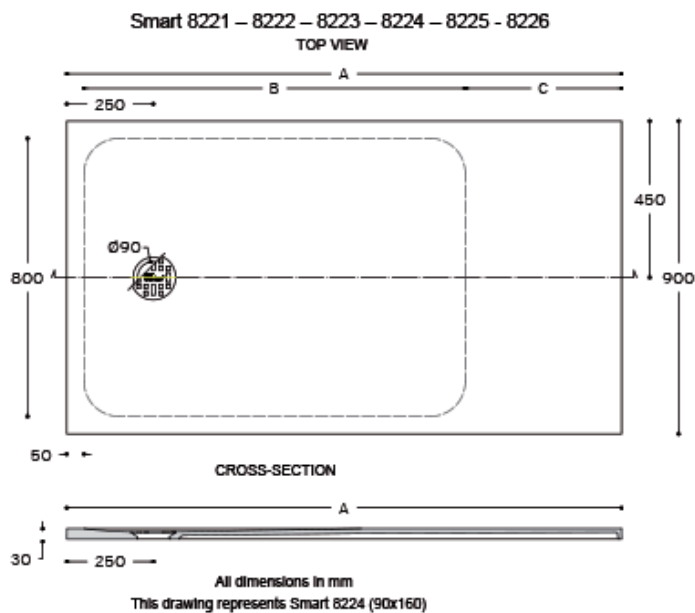

# Corian® douchebak-Smart – stock GESIBOIS-abc

	A	B	C
SMART 8221 90X120	1200	800	350
SMART 8222 90X120	1200	1100	50
SMART 8223 90X140	1400	1100	250
SMART 8224 90X160	1600	1100	450
SMART 8225 90X180	1800	1100	650
SMART 8226 90X200	2000	1100	850